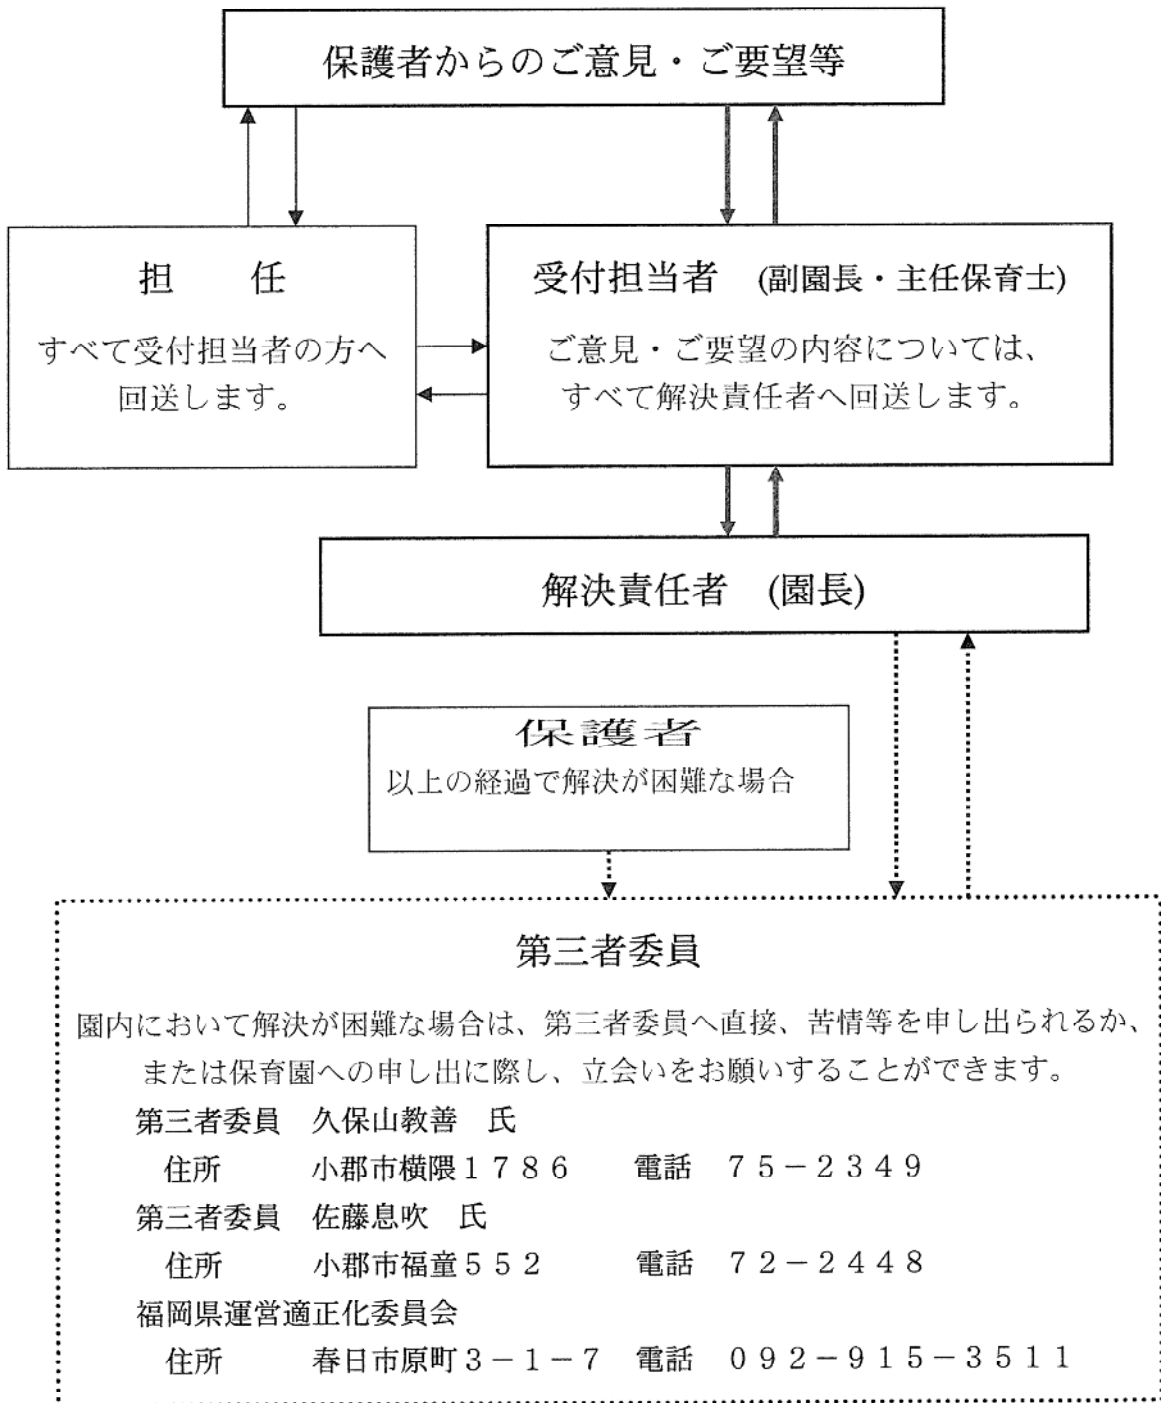

味坂保育園

ご意見・ご要望の解決のための仕組みについて

保育園に対してのご意見・ご要望・ご相談がある場合は、
受付担当窓口または、担任を通してご遠慮なくお伝えください。

※直接、福祉課に申し出られても、必ず園の方へ回送されます。